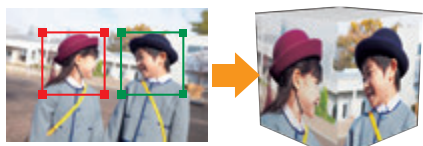

プロジェクションマッピングをシンプルに実現。

BRIGHT JAMはこれまで、3Dソフトなどを駆使して実現しなければならなかったプロジェクションマッピングを、投影するオブジェクトを限定することでシンプルに実現した、画期的なプロジェクションマッピングソフトです。

わかりやすい操作画面で、普段お使いのプロジェクターを使って、誰でも手軽にはじめられます。

イベントやパーティで、ご家庭で。プロジェクションマッピングが、BRIGHT JAMで身近になります。

静止画/動画/音声の同時再生。タイムラインに沿って自由に配置。

BRIGHT JAMはタイムラインに複数の静止画/動画/音声を組み合わせて配置し、時間軸に沿った設定が行えます。複数の動画素材の同時再生にも対応します。

また、カメラを接続し外部の映像を投影することも可能。最大で5面を同時に投影することができます。インパクトのあるプロジェクションマッピングが実現します。

- 動画
- 静止画
- 音声
- カメラ映像

マスク機能やループ設定。動画の再生も多彩に表現可能。

単純に動画を再生するだけではありません。動画の一部分のみをマスクして投影する、マスク機能を備えています。1つの動画をマスクで分割し、複数の面に投影することも可能。動画を複数用意する必要がありません。

また、タイムラインの任意の位置にIN点とOUT点を設定し、ループ再生も可能です。

マスク機能 1つの動画をマスクして2面に投影

ループ機能 IN点からOUT点のみを繰り返し再生

通常のプロジェクターで大丈夫。

BRIGHT JAMには専用のプロジェクターは必要ありません。通常のプロジェクターで実現可能ですので、普段ご利用のものをそのままお使いいただけます。会場の明るさや投影オブジェクトにより自由にご選択ください。

数分で完了！簡単セットアップ。視覚的なマッピング調整が可能。

投影位置の調整などの事前セットアップが簡単なのが、BRIGHT JAMの魅力。

投影位置はマウスで、実際にオブジェクトに映しながらポインターを調整するだけで完了。視覚的なマッピング調整が行えます。一度調整した素材や投影位置の設定は保存しておくことができ、いつでも読み出して使用することができます。