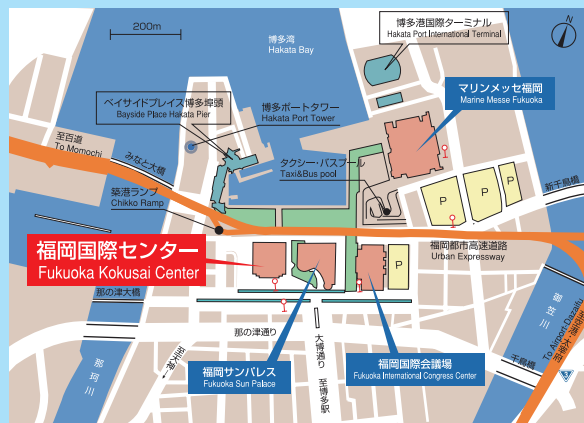

日興通信は「九州放送機器展2018」に出展いたします。新しいテロップシステムやスポーツオンエアシステムなど、様々な映像システムを展示いたします。皆様のご来場を心よりお待ちしております。

すべてのユーザに最適なワークフロー
次世代テロップシステム

スポーツCGのクオリティと操作性が飛躍
スポーツオンエアシステム

リアルタイムに柔軟なCGオンエア
SNS連携システム

九州放送機器展2018 ~九州最大の映像・音響・照明・通信のプロフェッショナル展~

開催日時	2018年7月5日(木) 10:00~18:00 7月6日(金) 10:00~17:00
会場	福岡国際センター (福岡市博多区築港本町 2-2)
アクセス	・博多駅センタービル前 Eのりば(福銀前)より88・99番 バス約14分 ・天神ソラリアステージ前 2Aのりばより80番 バス約10分 ⇒ 国際センター・サンパレス前下車 徒歩すぐ
主催	一般社団法人 日本ポストプロダクション協会(JPPA)
入場	無料
NIXUSブース	1F-11