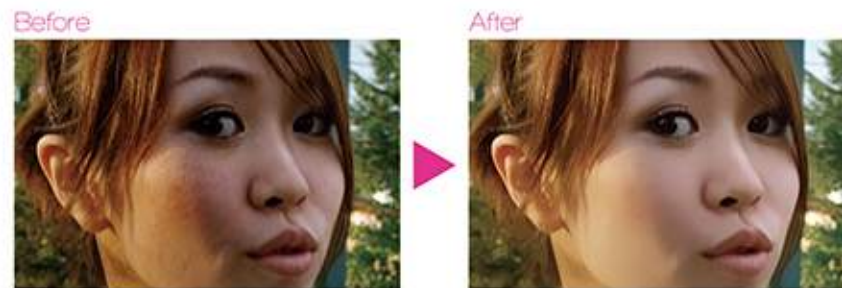

Clean **美肌** その肌をもっと美しく魅せる。驚きの美肌効果を一発で。

TOPAZ Cleanは、スライダーバーを調整するだけで人の肌の微妙なニュアンスを残しながら、ノイズや汚れなどを除去し、肌を綺麗にする一発美肌化プラグインです。人物の肌をもっと綺麗に撮りたい！TOPAZ Cleanなら、まるで化粧品店のポスターのようになめらかな写真が、今すぐあなたの手で作れます。