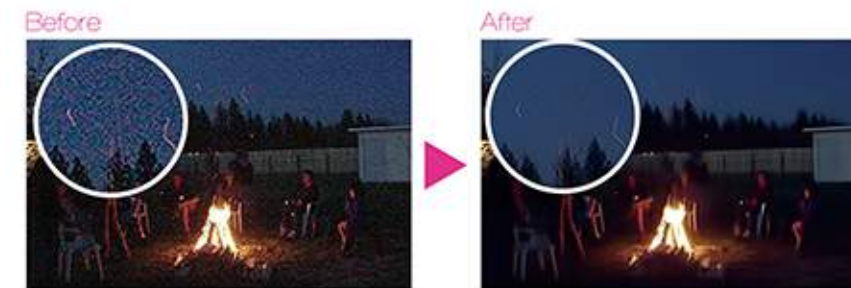

Denoise **ノイズ** そのノイズだけ無くします。夜景写真もなめらかに。

夜に撮った写真がノイズだらけになってしまったことありませんか？TOPAZ Denoiseは、感度の高いISO設定で撮影した夜景の写真など、どうしてもノイズが出現してしまった写真のノイズ部分だけを検出して除去することができるプラグインです。これまでのノイズ除去とは比べ物にならない、精度の高さはプロの写真家にも認められている品質です。